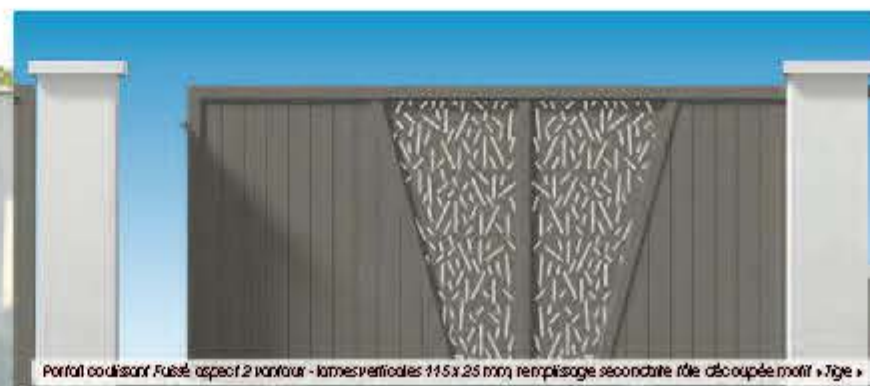

Volet battant